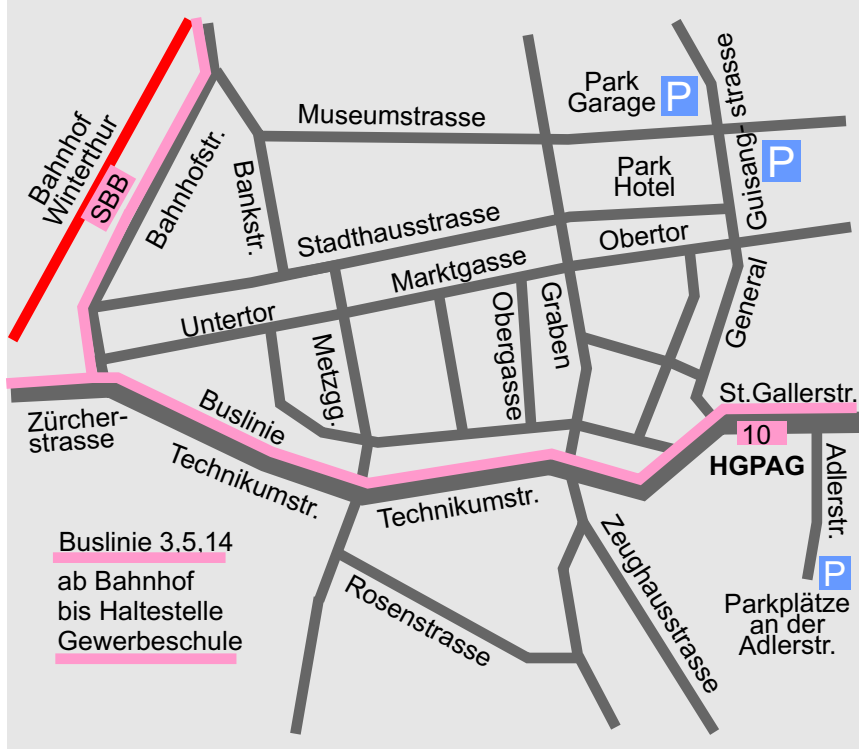

ST. GALLERSTRASSE 10, CH-8400 WINTERTHUR, TEL. 052 260 06 26

Buslinie 3.5.14
ab Bahnhof
bis Haltestelle
Gewerbeschule